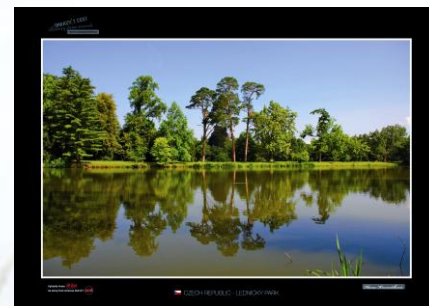

OBRAZY Z CEST **2012**

„Kde se létá vzhůru V“

„*Flying high*“

**Projekt na podporu brněnského letiště**